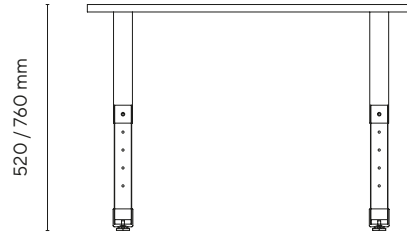

Dimensioni tavolo singolo:
112,6 x 60 cm

Altezza gradazione: 2-3-4-5-6.

Struttura in tubo d'acciaio Ø 65 mm, spessore lamiera 1,5 mm.

Il tavolo è certificato secondo gli standard dimensionali e di sicurezza per gli istituti scolastici:

dimensioni_

overview_

Verniciatura in epoxi-poliestere colore grigio RAL 9006.

Piedino antirumore con regolazione altezza per il livellamento.

caratteristiche_

altezza tavolo	gradazione 2-6	
colore piano	Bianco	
colore struttura	Grey	RAL 9006
colore angolo	Grey	RAL 9006
codice	SIRIO5276PUW-MDFT	