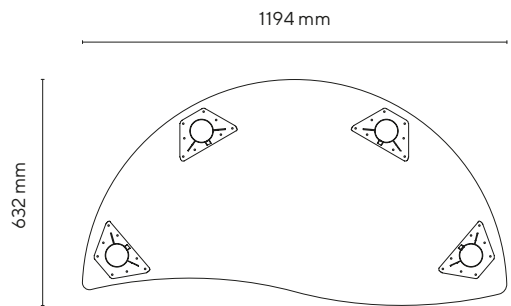

Dimensioni tavolo singolo:
112,6 x 60 cm

Altezza gradazione: 2-3-4-5-6.

Struttura in tubo d'acciaio Ø 65 mm, spessore lamiera 1,5 mm.

Il tavolo è certificato secondo gli standard dimensionali e di sicurezza per gli istituti scolastici:

dimensioni_

overview_

Verniciatura in epoxi-poliestere colore grigio RAL 9006.

Piedino antirumore con regolazione altezza per il livellamento.

caratteristiche_

altezza tavolo	gradazione 2-6	
colore piano	Bianco	
colore struttura	Grey	RAL 9006
colore angolo	Grey	RAL 9006
codice	SIRIO5276PUW-MDFT	

tabella dimensionale_

grad.	età	statura cm	H sedia cm	H tavolo cm
0	1-2	80-95	21	40
1	2-3	93-116	26	46
2	3-4	108-121	30	52
3	4-6	119-142	34	59
4	6-8	133-159	38	65
5	8-10	146-176	42	70
6	+12	159-188	46	77
8	+8	+146	80	100