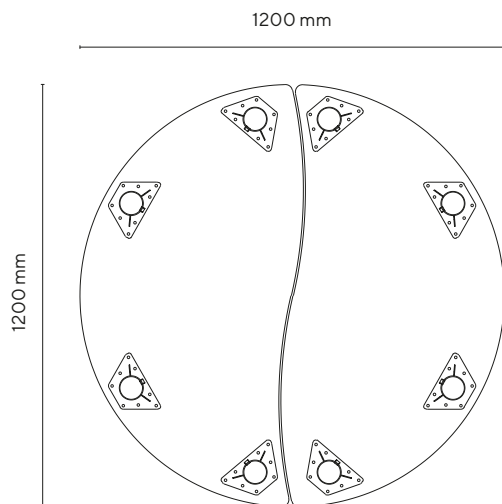

Dimensioni tavolo singolo:
112,6 x 60 cm

Altezza gradazione: 2-3-4-5-6.

Struttura in tubo d'acciaio Ø 65 mm, spessore lamiera 1,5 mm.

Il tavolo è certificato secondo gli standard dimensionali e di sicurezza per gli istituti scolastici:

dimensioni_

overview_

Verniciatura in epoxi-poliestere colore grigio RAL 9006.

Piedino antirumore con regolazione altezza per il livellamento.

caratteristiche_

altezza tavolo	gradazione 2-6	
colore piano	Bianco	
colore struttura	Grey	RAL 9006
colore angolo	Grey	RAL 9006
codice	SIRIO5276PUW-MDFT	

tabella dimensionale_

grad.	età	statura cm	H sedia cm	H tavolo cm
0	1-2	80-95	21	40
1	2-3	93-116	26	46
2	3-4	108-121	30	52
3	4-6	119-142	34	59
4	6-8	133-159	38	65
5	8-10	146-176	42	70
6	+12	159-188	46	77
8	+8	+146	80	100

misure e peso lordo packaging_

packaging top	115 x 63 x 4,5 cm
peso top	10,8 g.w.
packaging struttura	52 x 40 x 11 cm
peso struttura	9,4 g.w.

colore struttura_

colore piano_